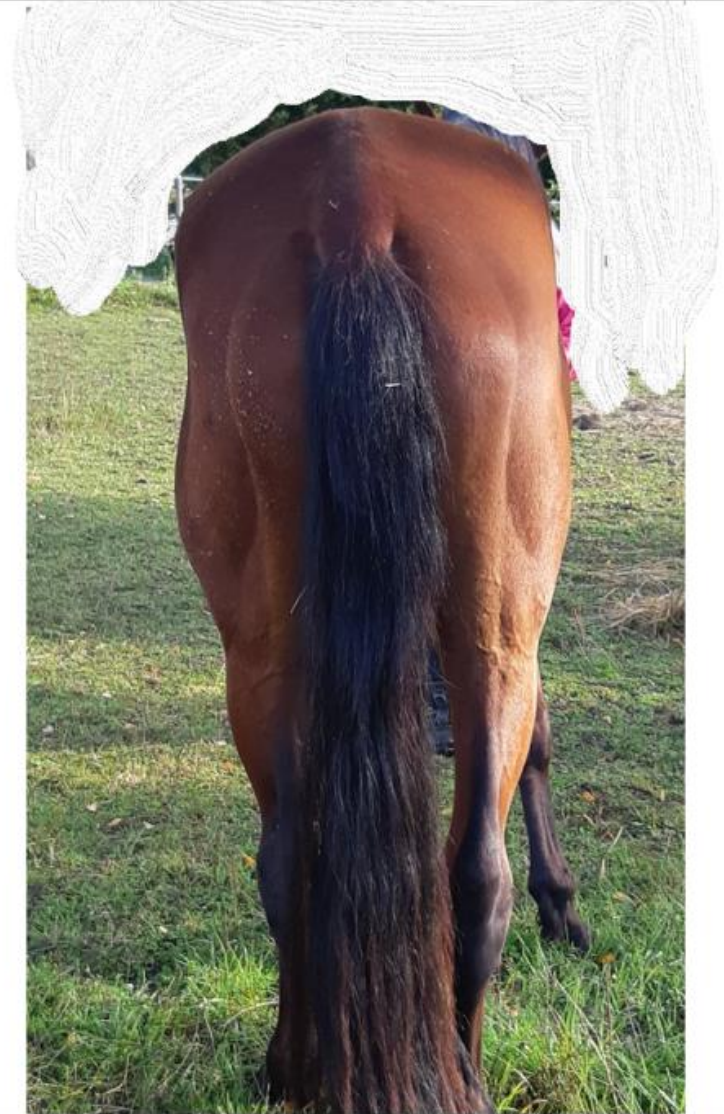

Mitkä asiat johtavat harhaan?

29.9.2021

Toini Immonen

Mitkä asiat
voivat johtaa
harhaan?

Hevonen näyttää laihemmalta kuin oikeasti on mm.
seuraavien rakenneseikkojen takia

- Ulkolonkkainen
- Kantava lanne
- Kapea ja pitkä kaula
- Kapeat kyljet
- Pitkä runko
- Kevyt rakenne
- Rotuominaisuudet
- Huipukas lautanen
- Kapea lautanen
- Pieni maha

Mitkä asiat
voivat johtaa
harhaan?

Hevonen näyttää lihavammalta kuin on jos...

- Paksu karvapeite
- Pyöreät kyljet
- Lyhyt runko
- Leveä kaula
- Raskas rakenne
- Rotuominaisuudet
- Leveä lautanen
- Iso maha

Köyry lanne

Korkea säkä, avo runko, huipukas lautanen sekä
ulkolonkkaisuus korostavat laihuuden
vaikutelmaa hoikalla hevosella-
kuva on isompana
seur.diassa

Kapea kattolautanen ja
laihahko hevonen
oikealla

Pyöreä leveä lautanen ja
lihavahevonen
vasemmalla

Kapea kaula

Leveä kaula